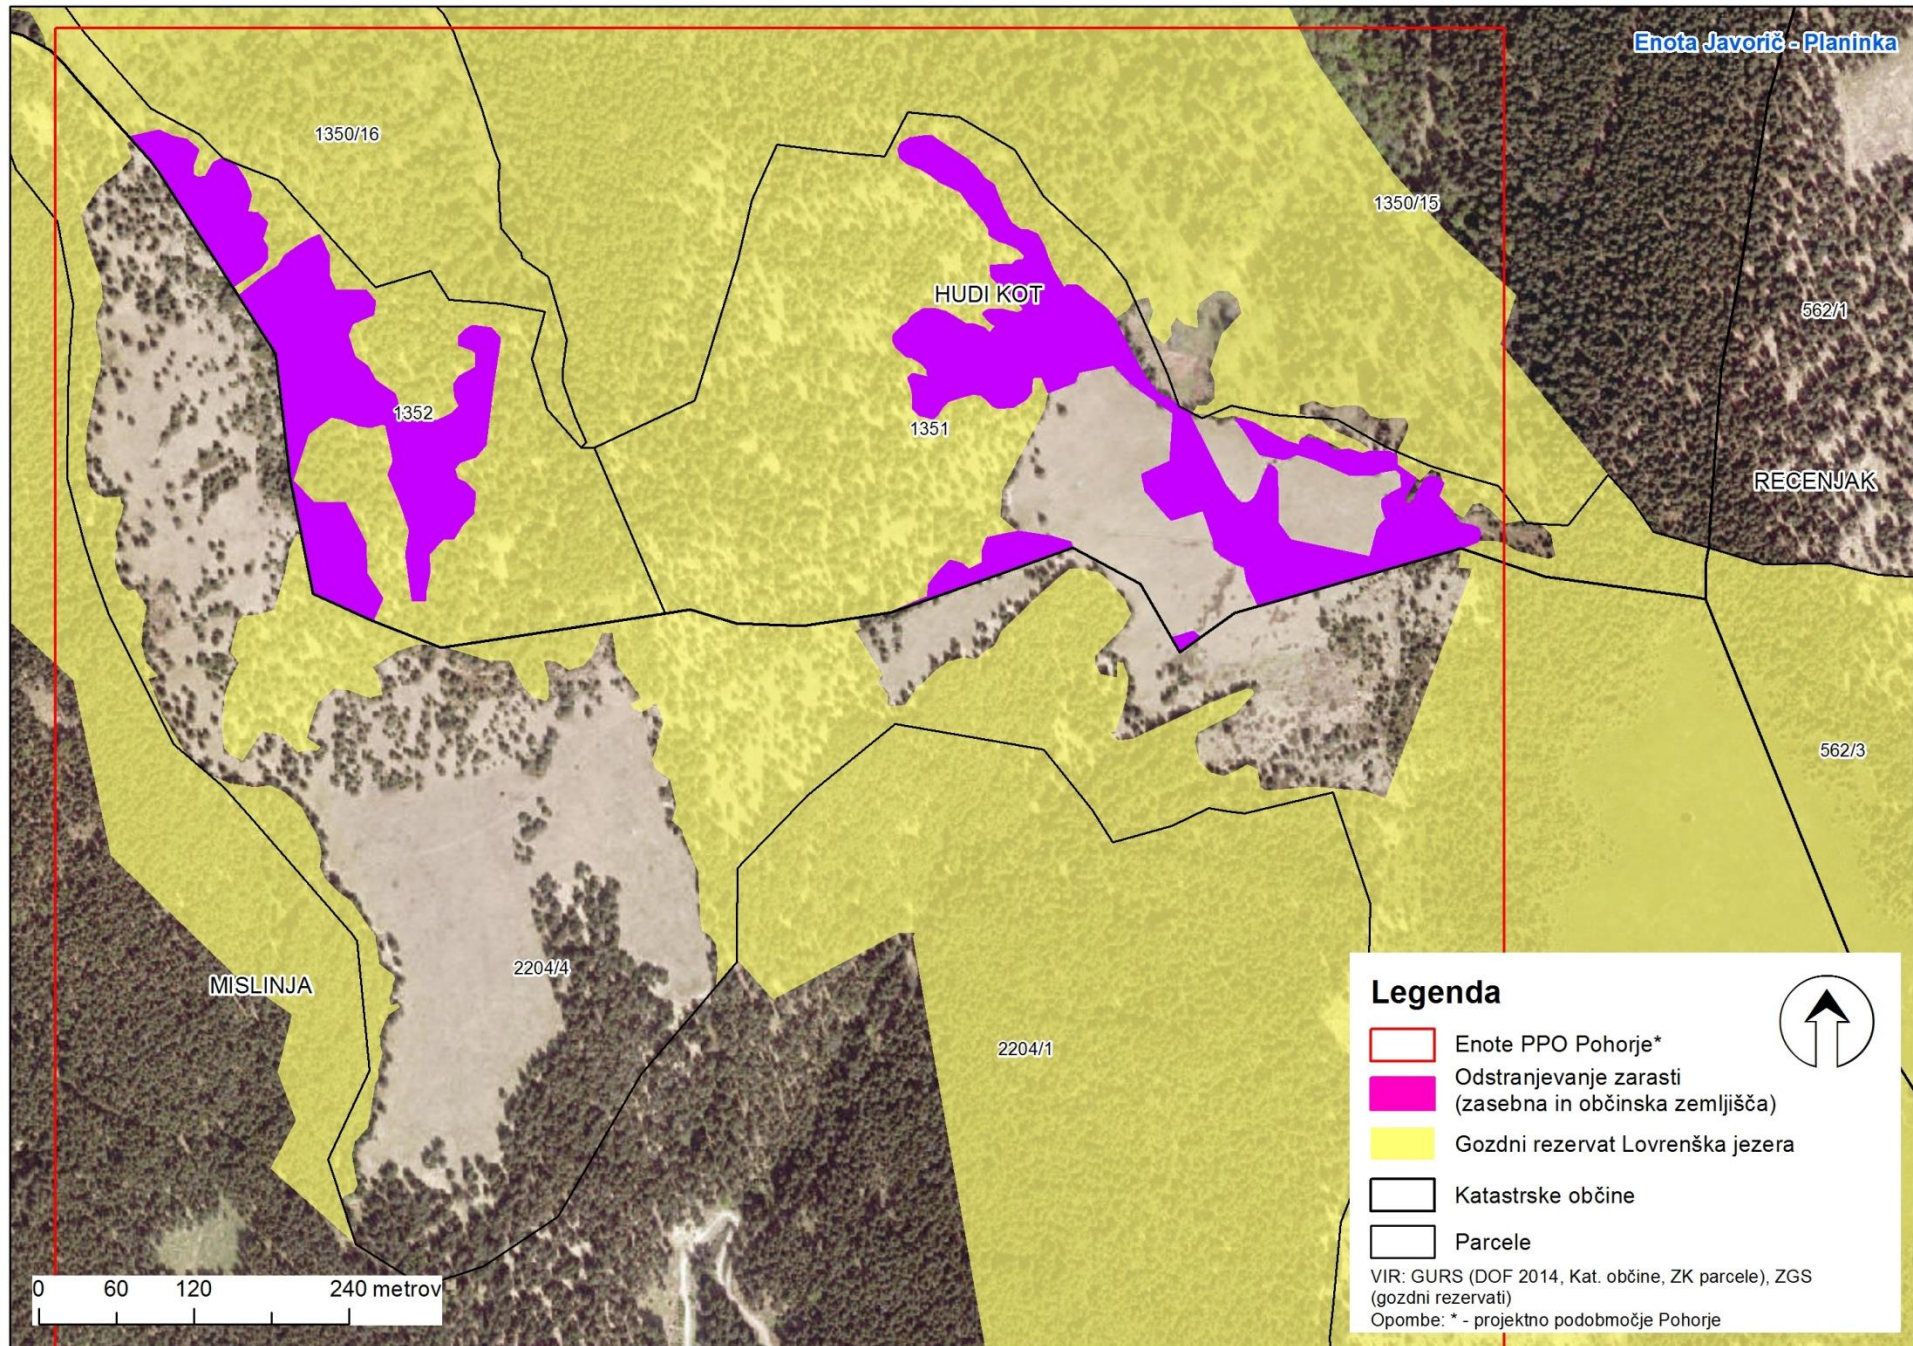

Priloga 6:

Detajlne karte posameznih enot projektnega podobmočja Pohorje

Legenda

-  Enote PPO Pohorje*
-  Odstranjevanje zarasti (zasebna in občinska zemljišča)
-  Gozdni rezervat Lovrenška jezera
-  Katastrske občine
-  Parcele

VIR: GURS (DOF 2014, Kat. občine, ZK parcele), ZGS (gozdni rezervati)
 Opombe: * - projektno podobmočje Pohorje

Legenda

-  Enote PPO Pohorje*
-  Odstranjevanje zarasti (zasebna in občinska zemljišča)
-  Gozdni rezervat Lovrenška jezera
-  Katastrske občine
-  Parcele

VIR: GURS (DOF 2014, Kat. občine, ZK parcele), ZGS (gozdni rezervati)
Opombe: * - projektno podobmočje Pohorje

Legenda

-  Enote PPO Pohorje*
-  Odstranjevanje zarasti (zasebna in občinska zemljišča)
-  Katastrske občine
-  Parcele

VIR: GURS (DOF 2014, Kat. občine, ZK parcele), ZGS (gozdni rezervati)
Opombe: * - projektno podobmočje Pohorje