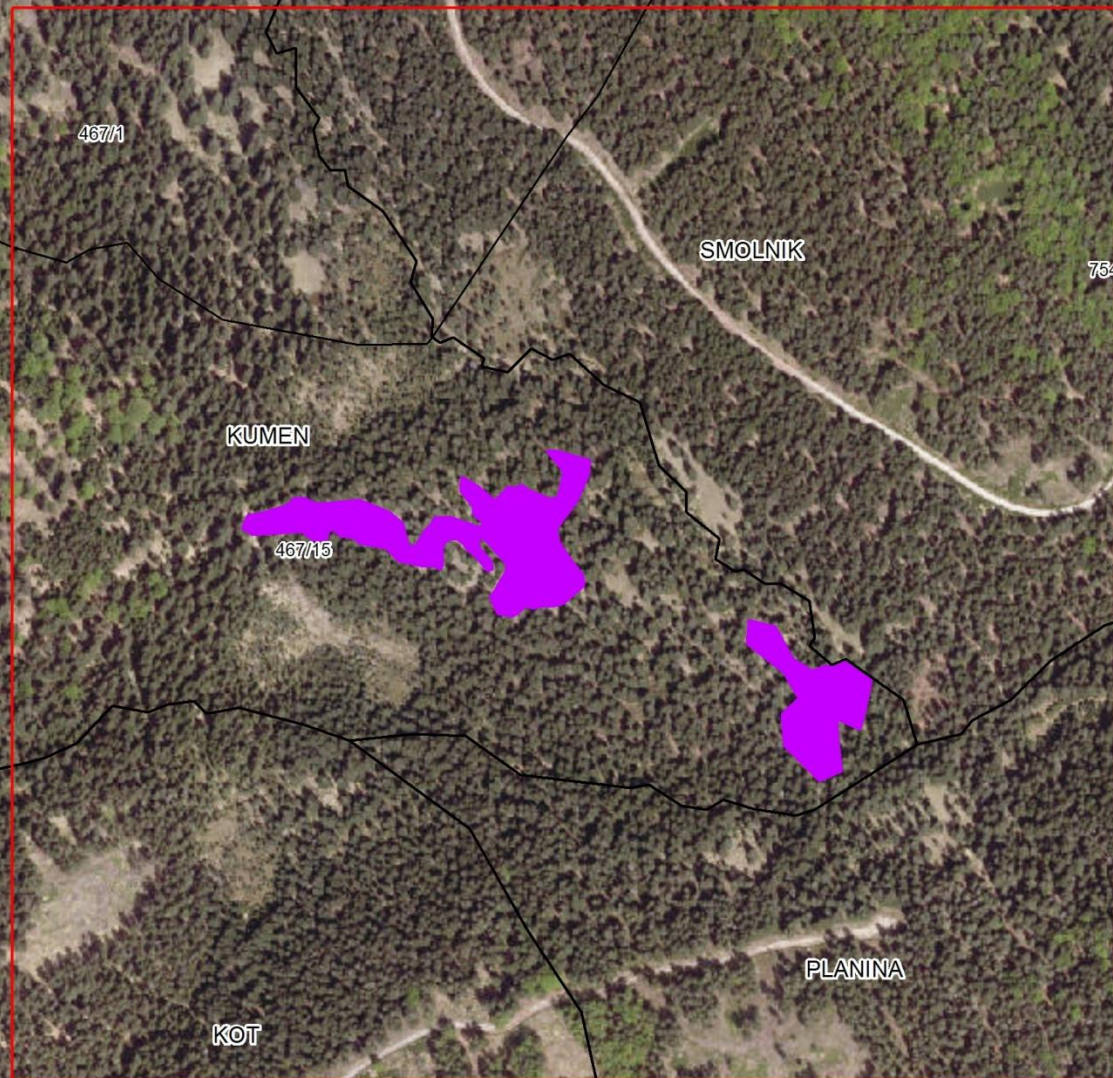

Legenda

- Enote PPO Pohorje*
- Odstranjevanje zarasti (zasebna in občinska zemljišča)
- Katastrske občine
- Parcele

VIR: GURS (DOF 2014, Kat. občine, ZK parcele), ZGS (gozdni rezervati)
Opombe: * - projektno podobmočje Pohorje