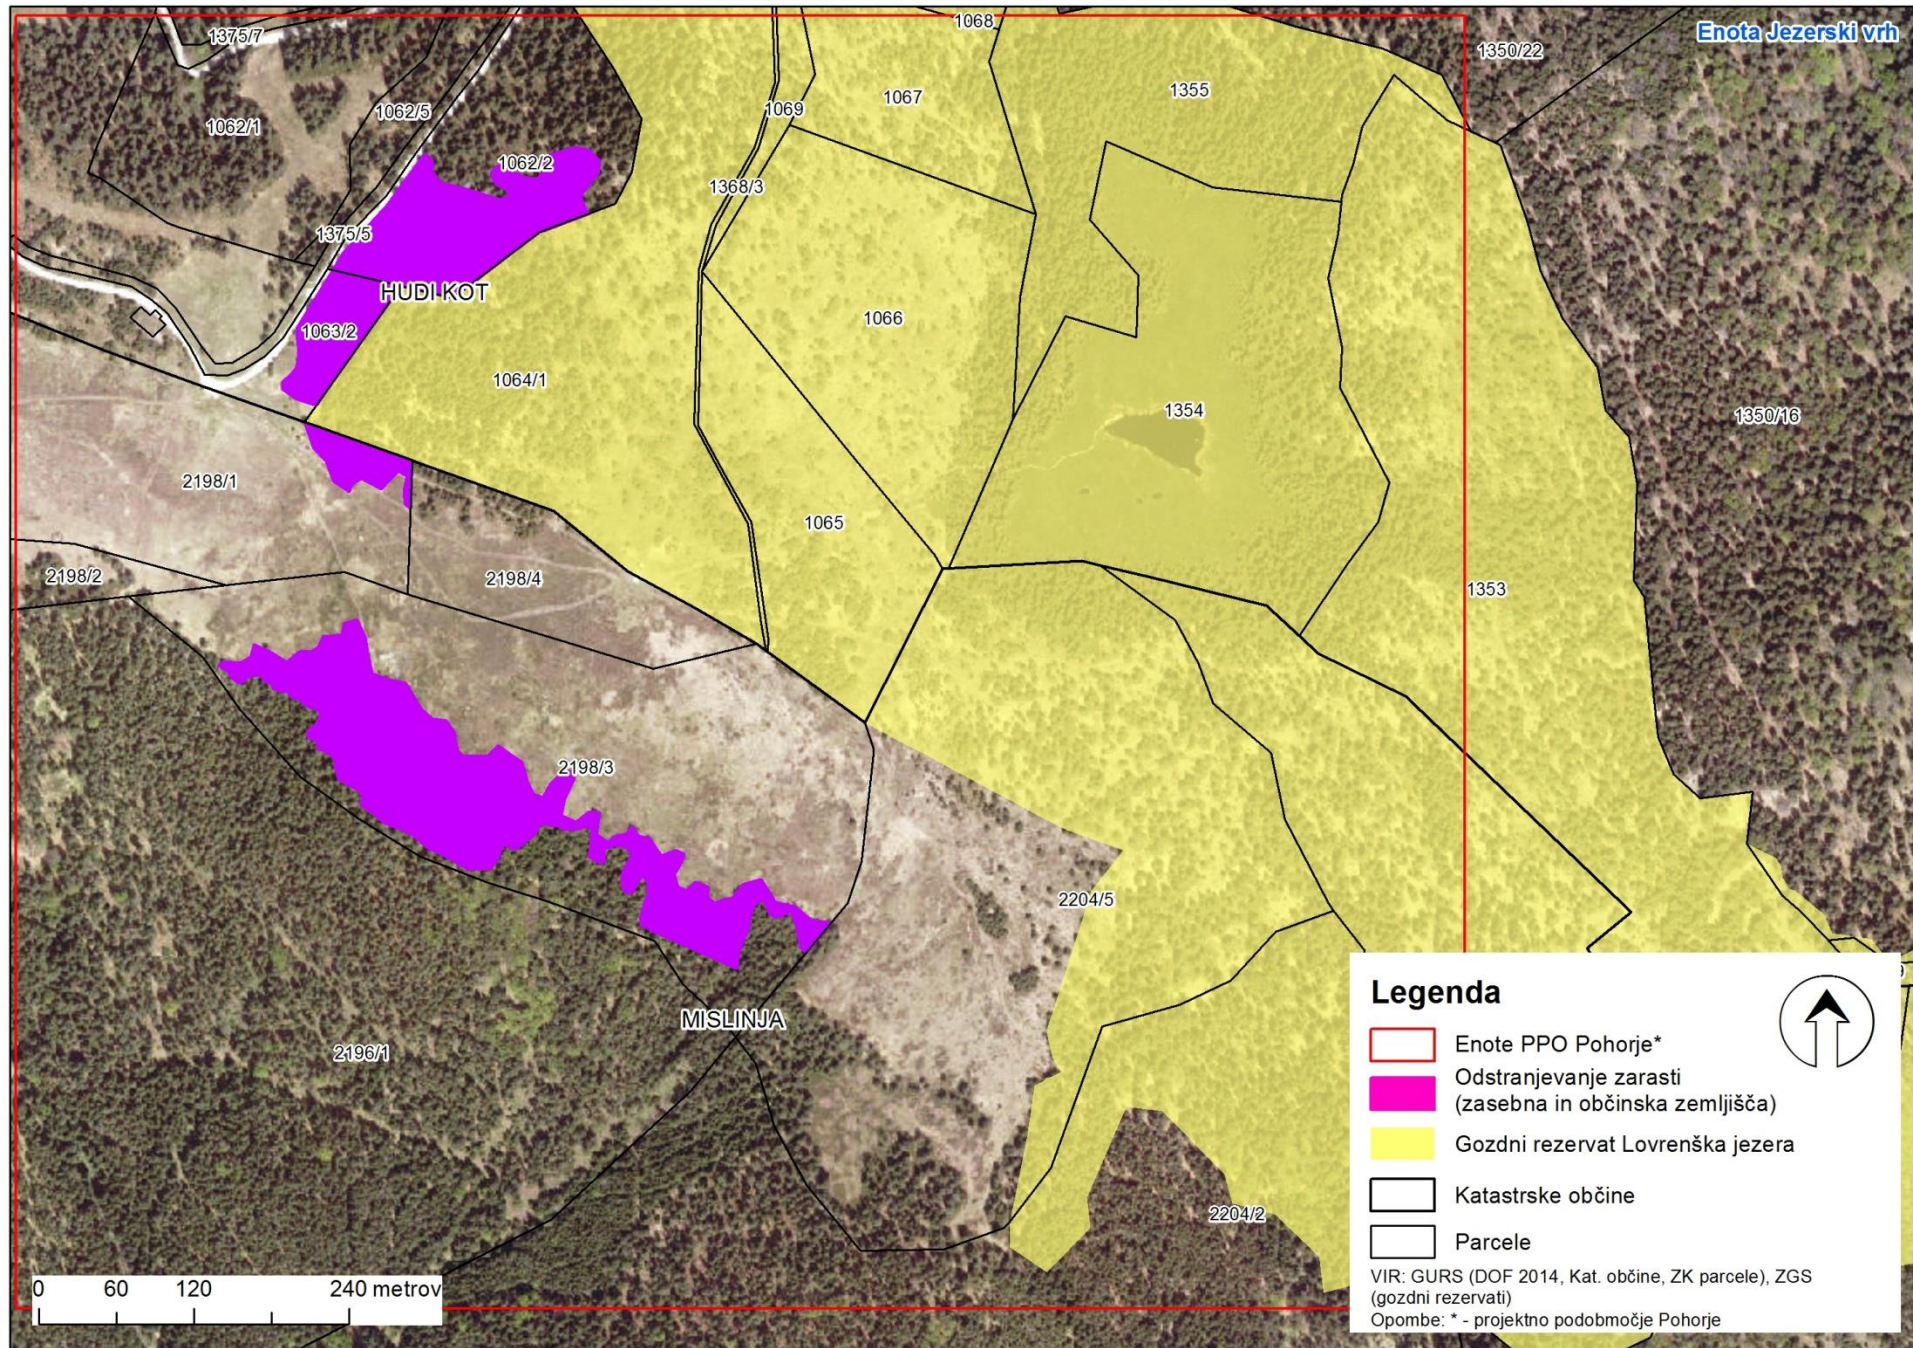

Priloga 6:

Detajlne karte posameznih enot projektnega podobmočja Pohorje

Legenda

-  Enote PPO Pohorje*
-  Odstranjevanje zarasti (zasebna in občinska zemljišča)
-  Gozdni rezervat Lovrenška jezera
-  Katastrske občine
-  Parcele

VIR: GURS (DOF 2014, Kat. občine, ZK parcele), ZGS (gozdni rezervati)
 Opombe: * - projektno podobmočje Pohorje

Legenda

-  Enote PPO Pohorje*
-  Odstranjevanje zarasti (zasebna in občinska zemljišča)
-  Gozdni rezervat Lovrenška jezera
-  Katastrske občine
-  Parcele

VIR: GURS (DOF 2014, Kat. občine, ZK parcele), ZGS (gozdni rezervati)
Opombe: * - projektno podobmočje Pohorje

Legenda

-  Enote PPO Pohorje*
-  Odstranjevanje zarasti (zasebna in občinska zemljišča)
-  Katastrske občine
-  Parcele

VIR: GURS (DOF 2014, Kat. občine, ZK parcele), ZGS (gozdni rezervati)
Opombe: * - projektno podobmočje Pohorje